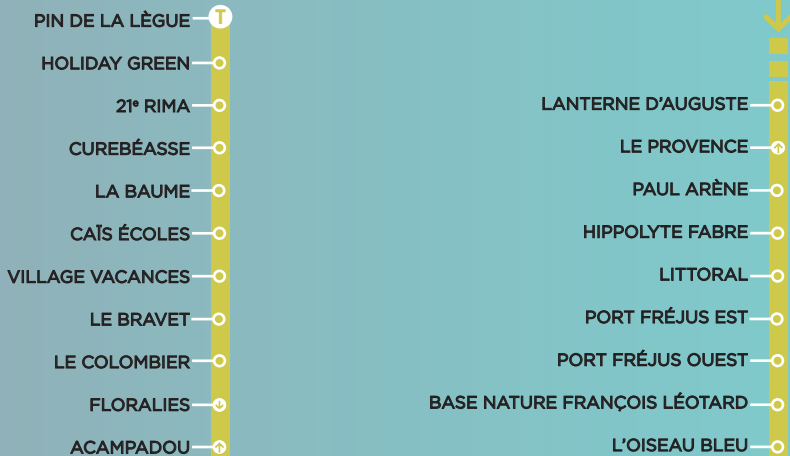

# 20

**PÉRIODE ESTIVALE** 

VALABLE DU  
2 JUILLET 2022  
AU 31 AOÛT 2022

**FRÉJUS - SAINT-AYGULF**  
Pin de la Lègue ↔ La Poste  
par **Fréjus Gare Routière**

*Un peu, beaucoup, quotidiennement...*

20

# ITINÉRAIRE

FRÉJUS - SAINT-AYGULF

Pin de la lègue ↔ La Poste  
par Fréjus Gare Routière

## FRÉJUS

---

## LÉGENDES

-  Terminus de ligne
-  Arrêt desservi dans les 2 sens
-  Arrêt desservi dans un seul sens
-  Arrêt également desservi par Allo Bus

ALLO BUS - TRANSPORT À LA DEMANDE  
 Réservez votre déplacement au 0800 000 858